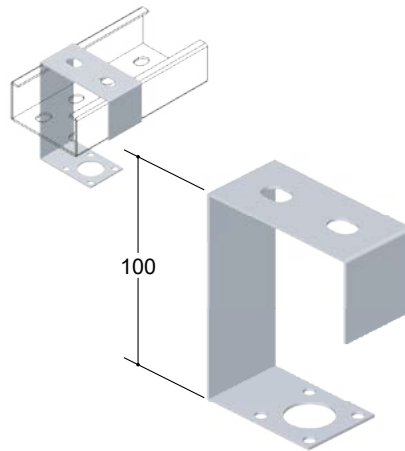

IN- 5100 Suporte Suspensão p/ Perfilado

IN- 5102 Suporte Curto p/ Perfilado

IN- 5103 Suporte Longo p/ Perfilado

IN- 5106 Suporte Luminaria Curto p/ Perfilado

IN- 5107 Suporte Luminaria Longo p/ Perfilado

DIMENSÃO "B"	VARIACÃO BITOLA DE ELETRODUTOS		
	100	1/2"	3/4"
150	1 1/4"	1 1/2"	2"

IN- 5110 Suporte Curto p/ Eletroduto

IN- 5101 Suporte Suspensão p/ Perfilado Duplo 76x38

IN- 5104 Suporte Curto p/ Perfilado Duplo

IN- 5105 Suporte Longo p/ Perfilado Duplo 76x38

IN- 5108 Suporte Luminaria Curto p/ Perfilado Duplo 76x38