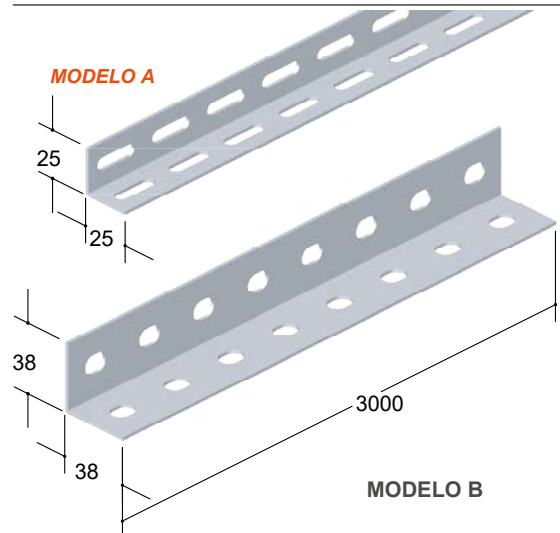

IN- 5300 Cantoneira Perfurada - Mod. B - 38x38
IN- 5300 Cantoneira Perfurada - Mod. A - 25x25

■ Legendas na cor laranja são variações da mesma peça