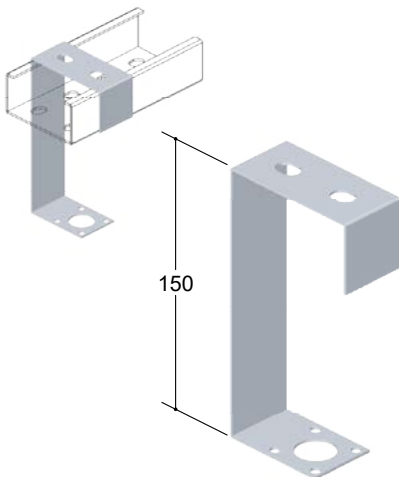

IN- 5100 Suporte Suspensão p/ Perfilado

IN- 5102 Suporte Curto p/ Perfilado

IN- 5103 Suporte Longo p/ Perfilado

IN- 5106 Suporte Luminaria Curto p/ Perfilado

IN- 5107 Suporte Luminaria Longo p/ Perfilado

DIMENSÃO "B"	VARIACÃO BITOLA DE ELETRODUTOS		
	100	1/2"	3/4"
150	1 1/4"	1 1/2"	2"

IN- 5110 Suporte Curto p/ Eletroduto

IN- 5101 Suporte Suspensão p/ Perfilado Duplo 76x38

IN- 5104 Suporte Curto p/ Perfilado Duplo

IN- 5105 Suporte Longo p/ Perfilado Duplo 76x38

IN- 5108 Suporte Luminaria Curto p/ Perfilado Duplo 76x38

IN- 5400 Cantoneira Abas Iguais

DIMENSÕES					
ESP.	ALT.xLAG.	ESP.	ALT.xLAG.	ESP.	ALT.xLAG.
<b>1/8</b>	3/4"	<b>3/16</b>	1"	<b>1/4</b>	1"
	1"		1 1/4"		1 1/4"
	1 1/4"		1 1/2"		1 1/2"
	1 1/2"		2"		2"
	2"		2 1/2"		2 1/2"