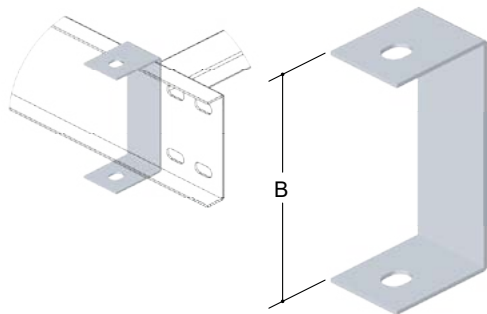

IN- 5400 Cantoneira Abas Iguais

DIMENSÕES					
ESP.	ALT.xLAG.	ESP.	ALT.xLAG.	ESP.	ALT.xLAG.
<b>1/8</b>	3/4"	<b>3/16</b>	1"	<b>1/4</b>	1"
	1"		1 1/4"		1 1/4"
	1 1/4"		1 1/2"		1 1/2"
	1 1/2"		2"		2"
	2"		2 1/2"		2 1/2"

IN- 5006 Mão Francesa Simples

IN- 5007 Mão Francesa Reforçada

IN- 5008 Mão Francesa Dupla

IN- 5009 Mão Francesa Especial

IN- 5200 Suporte Lateral p/ Leito  
*IN- 5210 Suporte Lateral p/ Leito Aba de 45*

IN- 5201 Suporte Omega p/ Leito  
*IN- 5211 Suporte Omega p/ Leito Aba de 45*

IN- 5202 Suporte de Fixação p/ Leito  
*IN- 5212 Suporte de Fixação p/ Leito Aba de 45*

IN- 5204 Grapa Fixa

IN- 5203 Grapa Guia

IN- 5205 Suporte de Fixação "I" p/ eletrocalha

IN- 5205 Suporte de Fixação "L" p/ eletrocalha