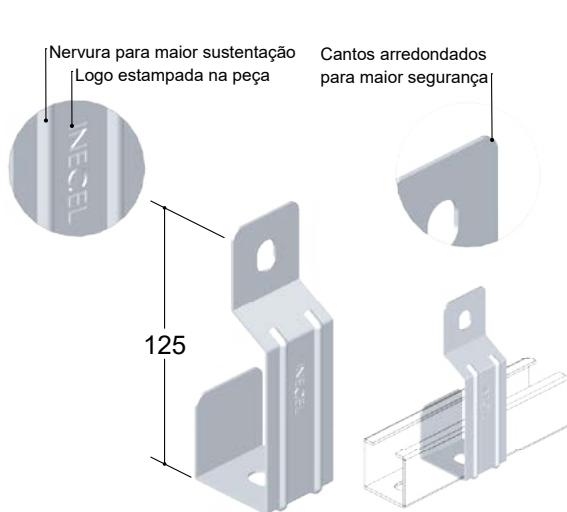

## SUPORTES

A linha SUPORTAÇÃO INECEL foi desenvolvida para tornar as instalações elétricas mais ágeis, práticas e flexíveis. Nossa equipe técnica está pronta para desenvolver e auxiliar em projetos customizados, desde a consultoria até a fabricação de peças exclusivas à necessidade do cliente, caso os produtos de linha não sejam aplicáveis a demanda.

IN- 5000 Suporte Suspensão p/ Tirante

IN- 5001 Suporte Suspensão p/ Cabo de Aço

IN- 5002 Suporte Suspensão Omega

IN- 5003 Suporte Suspensão Tipo " C "

IN- 5004 Suporte Suspensão Tipo " L "

IN- 5005 Suporte Suspensão Tipo " L " Reforçado

IN- 5100 Suporte Suspensão p/ Perfilado

IN- 5102 Suporte Curto p/ Perfilado

IN- 5103 Suporte Longo p/ Perfilado

IN- 5106 Suporte Luminaria Curto p/ Perfilado

IN- 5107 Suporte Luminaria Longo p/ Perfilado

DIMENSÃO "B"	VARIACÃO BITOLA DE ELETRODUTOS		
	100	1/2"	3/4"
150	1 1/4"	1 1/2"	2"