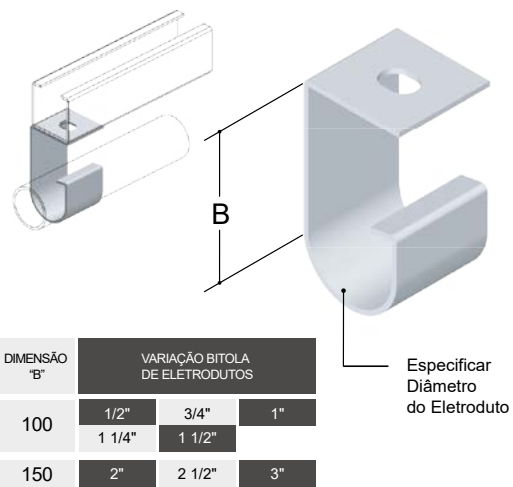

## SUPORTES

A linha SUPORTAÇÃO INECEL foi desenvolvida para tornar as instalações elétricas mais ágeis, práticas e flexíveis. Nossa equipe técnica está pronta para desenvolver e auxiliar em projetos customizados, desde a consultoria até a fabricação de peças exclusivas à necessidade do cliente, caso os produtos de linha não sejam aplicáveis a demanda.

IN- 5000 Suporte Suspensão p/ Tirante

IN- 5001 Suporte Suspensão p/ Cabo de Aço

IN- 5002 Suporte Suspensão Omega

IN- 5003 Suporte Suspensão Tipo " C "

IN- 5004 Suporte Suspensão Tipo " L "

IN- 5005 Suporte Suspensão Tipo " L " Reforçado

IN- 5100 Suporte Suspensão p/ Perfilado

IN- 5102 Suporte Curto p/ Perfilado

IN- 5103 Suporte Longo p/ Perfilado

IN- 5106 Suporte Luminaria Curto p/ Perfilado

IN- 5107 Suporte Luminaria Longo p/ Perfilado

DIMENSÃO "B"	VARIACÃO BITOLA DE ELETRODUTOS		
	100	1/2"	3/4"
150	1 1/4"	1 1/2"	2"

IN- 5110 Suporte Curto p/ Eletroduto

IN- 5101 Suporte Suspensão p/ Perfilado Duplo 76x38

IN- 5104 Suporte Curto p/ Perfilado Duplo

IN- 5105 Suporte Longo p/ Perfilado Duplo 76x38

IN- 5108 Suporte Luminaria Curto p/ Perfilado Duplo 76x38