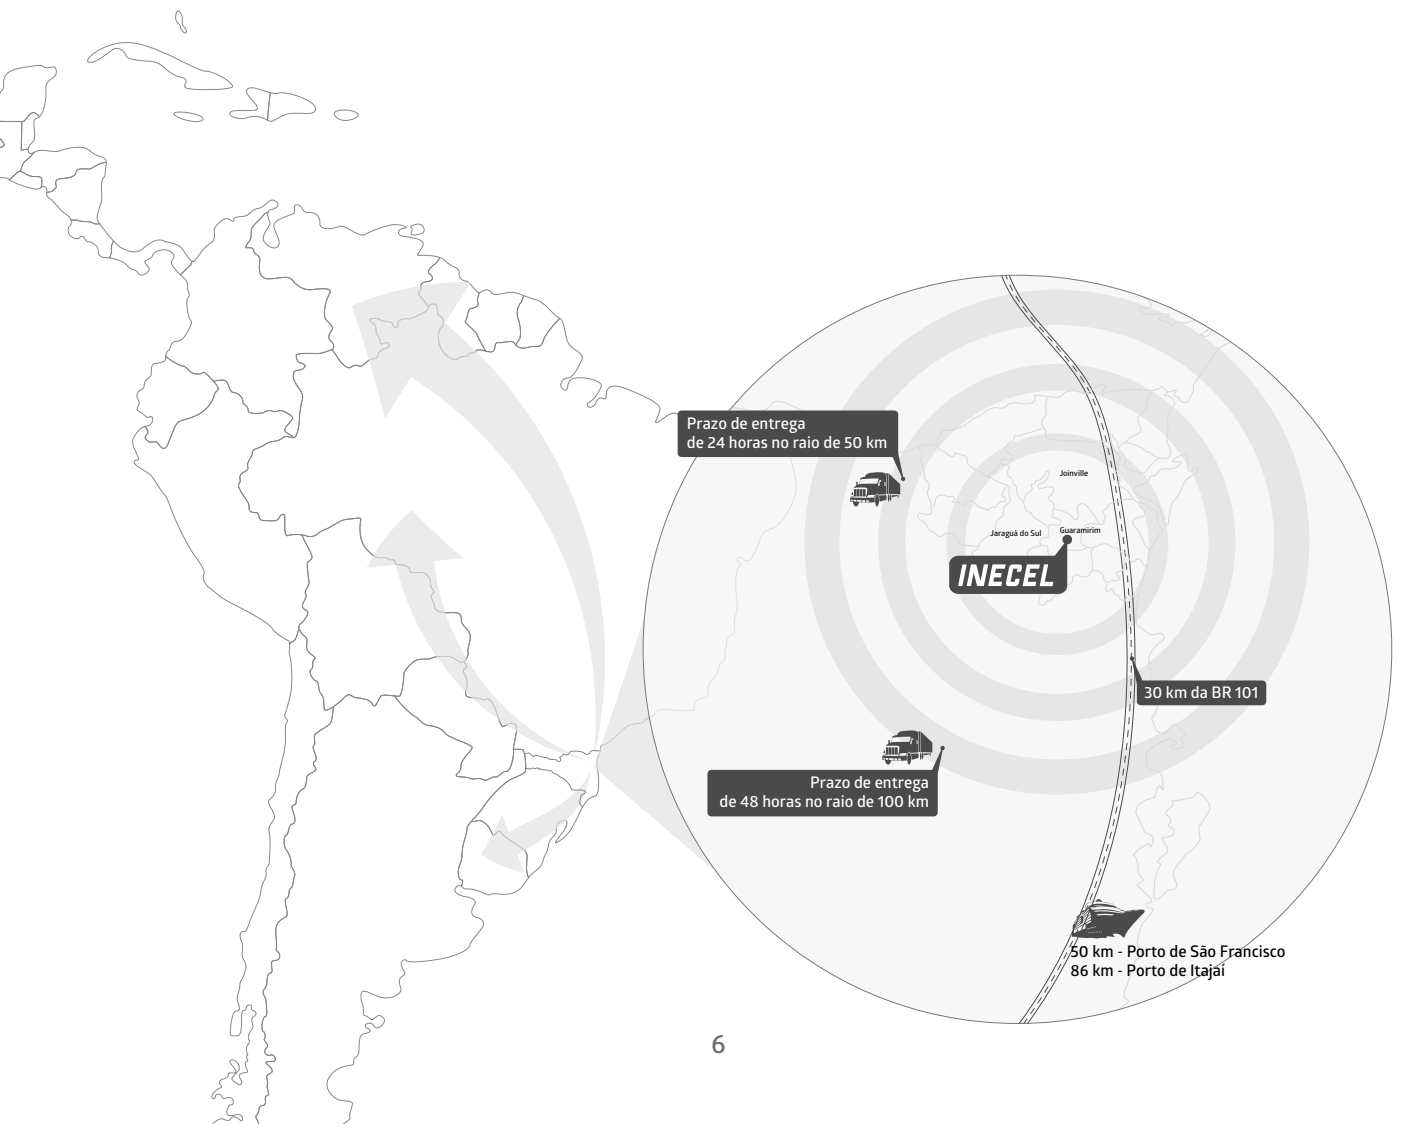

## LOGÍSTICA EFICIENTE

A INECEL está localizada na cidade de Jaraguá do Sul –SC. Com frota própria e processos inteligentes, nossa logística é uma das mais ágeis no mercado brasileiro. Estamos próximos dos principais portos e aeroportos do estado de Santa Catarina, Brasil. Possibilitando uma vazão rápida para todo país e América Latina.