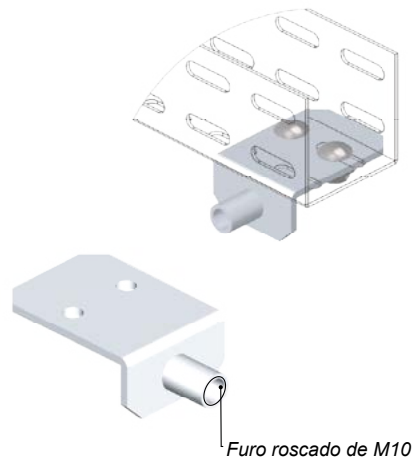

IN- 5006 Mão Francesa Simples

IN- 5007 Mão Francesa Reforçada

IN- 5008 Mão Francesa Dupla

IN- 5009 Mão Francesa Especial

IN- 5200 Suporte Lateral p/ Leito  
*IN- 5210 Suporte Lateral p/ Leito Aba de 45*

IN- 5201 Suporte Omega p/ Leito  
*IN- 5211 Suporte Omega p/ Leito Aba de 45*

IN- 5202 Suporte de Fixação p/ Leito  
*IN- 5212 Suporte de Fixação p/ Leito Aba de 45*

IN- 5204 Grapa Fixa

IN- 5203 Grapa Guia

IN- 5205 Suporte de Fixação "I" p/ eletrocalha

IN- 5205 Suporte de Fixação "L" p/ eletrocalha