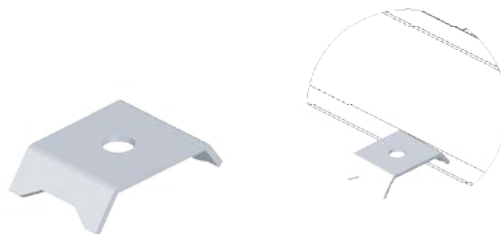

IN- 5400 Cantoneira Abas Iguais

DIMENSÕES					
ESP.	ALT.xLAG.	ESP.	ALT.xLAG.	ESP.	ALT.xLAG.
<b>1/8</b>	3/4"	<b>3/16</b>	1"	<b>1/4</b>	1"
	1"		1 1/4"		1 1/4"
	1 1/4"		1 1/2"		1 1/2"
	1 1/2"		2"		2"
	2"		2 1/2"		2 1/2"

IN- 5006 Mão Francesa Simples

IN- 5007 Mão Francesa Reforçada

IN- 5008 Mão Francesa Dupla

IN- 5009 Mão Francesa Especial

IN- 5200 Suporte Lateral p/ Leito  
*IN- 5210 Suporte Lateral p/ Leito Aba de 45*

IN- 5201 Suporte Omega p/ Leito  
*IN- 5211 Suporte Omega p/ Leito Aba de 45*

IN- 5202 Suporte de Fixação p/ Leito  
*IN- 5212 Suporte de Fixação p/ Leito Aba de 45*

IN- 5204 Grapa Fixa

IN- 5203 Grapa Guia

IN- 5205 Suporte de Fixação "I" p/ eletrocalha

IN- 5205 Suporte de Fixação "L" p/ eletrocalha