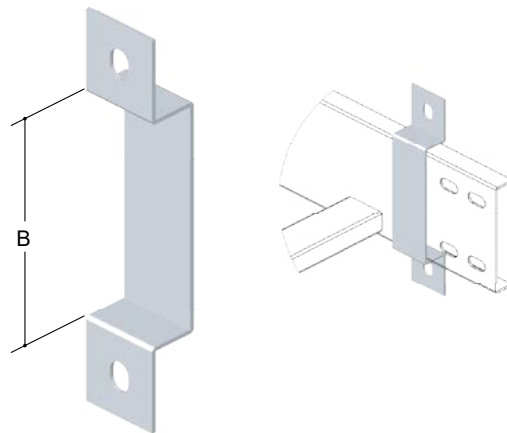

IN- 5400 Cantoneira Abas Iguais

DIMENSÕES					
ESP.	ALT.xLAG.	ESP.	ALT.xLAG.	ESP.	ALT.xLAG.
<b>1/8</b>	3/4"	<b>3/16</b>	1"	<b>1/4</b>	1"
	1"		1 1/4"		1 1/4"
	1 1/4"		1 1/2"		1 1/2"
	1 1/2"		2"		2"
	2"		2 1/2"		2 1/2"

IN- 5006 Mão Francesa Simples

IN- 5007 Mão Francesa Reforçada

IN- 5008 Mão Francesa Dupla

IN- 5009 Mão Francesa Especial

IN- 5200 Suporte Lateral p/ Leito  
*IN- 5210 Suporte Lateral p/ Leito Aba de 45*

IN- 5201 Suporte Omega p/ Leito  
*IN- 5211 Suporte Omega p/ Leito Aba de 45*

IN- 5202 Suporte de Fixação p/ Leito  
*IN- 5212 Suporte de Fixação p/ Leito Aba de 45*

IN- 5204 Grapa Fixa

IN- 5203 Grapa Guia

IN- 5205 Suporte de Fixação "I" p/ eletrocalha

IN- 5205 Suporte de Fixação "L" p/ eletrocalha