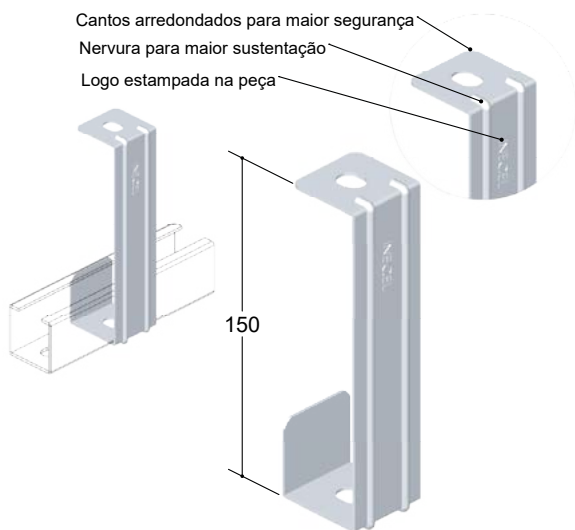

## SUPORTES

A linha SUPORTAÇÃO INECEL foi desenvolvida para tornar as instalações elétricas mais ágeis, práticas e flexíveis. Nossa equipe técnica está pronta para desenvolver e auxiliar em projetos customizados, desde a consultoria até a fabricação de peças exclusivas à necessidade do cliente, caso os produtos de linha não sejam aplicáveis a demanda.

IN- 5000 Suporte Suspensão p/ Tirante

IN- 5001 Suporte Suspensão p/ Cabo de Aço

IN- 5002 Suporte Suspensão Omega

IN- 5003 Suporte Suspensão Tipo " C "

IN- 5004 Suporte Suspensão Tipo " L "

IN- 5005 Suporte Suspensão Tipo " L " Reforçado

IN- 5100 Suporte Suspensão p/ Perfilado

IN- 5102 Suporte Curto p/ Perfilado

IN- 5103 Suporte Longo p/ Perfilado

IN- 5106 Suporte Luminaria Curto p/ Perfilado

IN- 5107 Suporte Luminaria Longo p/ Perfilado

DIMENSÃO "B"	VARIACÃO BITOLA DE ELETRODUTOS		
	100	1/2"	3/4"
150	1 1/4"	1 1/2"	2"