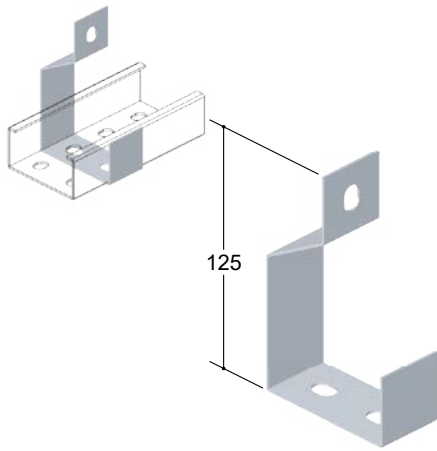

IN- 5100 Suporte Suspensão p/ Perfilado

IN- 5102 Suporte Curto p/ Perfilado

IN- 5103 Suporte Longo p/ Perfilado

IN- 5106 Suporte Luminaria Curto p/ Perfilado

IN- 5107 Suporte Luminaria Longo p/ Perfilado

DIMENSÃO "B"	VARIACÃO BITOLA DE ELETRODUTOS		
	100	1/2"	3/4"
150	1 1/4"	1 1/2"	2"

IN- 5110 Suporte Curto p/ Eletroduto

IN- 5101 Suporte Suspensão p/ Perfilado Duplo 76x38

IN- 5104 Suporte Curto p/ Perfilado Duplo

IN- 5105 Suporte Longo p/ Perfilado Duplo 76x38

IN- 5108 Suporte Luminaria Curto p/ Perfilado Duplo 76x38