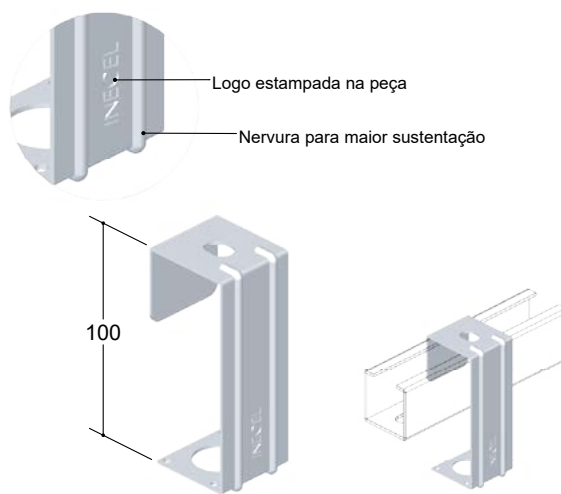

## SUPORTES

A linha SUPORTAÇÃO INECEL foi desenvolvida para tornar as instalações elétricas mais ágeis, práticas e flexíveis. Nossa equipe técnica está pronta para desenvolver e auxiliar em projetos customizados, desde a consultoria até a fabricação de peças exclusivas à necessidade do cliente, caso os produtos de linha não sejam aplicáveis a demanda.

IN- 5000 Suporte Suspensão p/ Tirante

IN- 5001 Suporte Suspensão p/ Cabo de Aço

IN- 5002 Suporte Suspensão Omega

IN- 5003 Suporte Suspensão Tipo " C "

IN- 5004 Suporte Suspensão Tipo " L "

IN- 5005 Suporte Suspensão Tipo " L " Reforçado

IN- 5100 Suporte Suspensão p/ Perfilado

IN- 5102 Suporte Curto p/ Perfilado

IN- 5103 Suporte Longo p/ Perfilado

IN- 5106 Suporte Luminaria Curto p/ Perfilado

IN- 5107 Suporte Luminaria Longo p/ Perfilado

DIMENSÃO "B"	VARIACÃO BITOLA DE ELETRODUTOS		
	100	1/2"	3/4"
150	1 1/4"	1 1/2"	2"