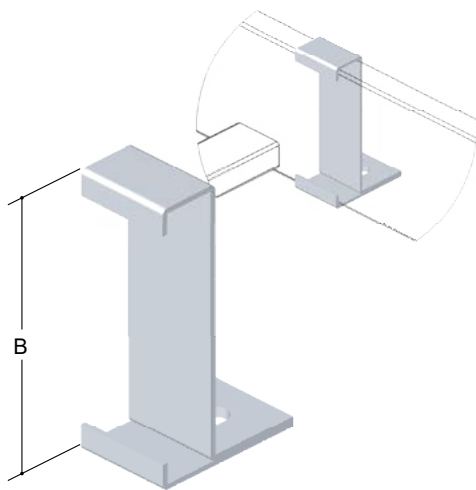

IN- 5400 Cantoneira Abas Iguais

DIMENSÕES					
ESP.	ALT.xLAG.	ESP.	ALT.xLAG.	ESP.	ALT.xLAG.
<b>1/8</b>	3/4"	<b>3/16</b>	1"	<b>1/4</b>	1"
	1"		1 1/4"		1 1/4"
	1 1/4"		1 1/2"		1 1/2"
	1 1/2"		2"		2"
	2"		2 1/2"		2 1/2"

IN- 5006 Mão Francesa Simples

IN- 5007 Mão Francesa Reforçada

IN- 5008 Mão Francesa Dupla

IN- 5009 Mão Francesa Especial

IN- 5200 Suporte Lateral p/ Leito  
*IN- 5210 Suporte Lateral p/ Leito Aba de 45*

IN- 5201 Suporte Omega p/ Leito  
*IN- 5211 Suporte Omega p/ Leito Aba de 45*

IN- 5202 Suporte de Fixação p/ Leito  
*IN- 5212 Suporte de Fixação p/ Leito Aba de 45*

IN- 5204 Grapa Fixa

IN- 5203 Grapa Guia

IN- 5205 Suporte de Fixação "I" p/ eletrocalha

IN- 5205 Suporte de Fixação "L" p/ eletrocalha