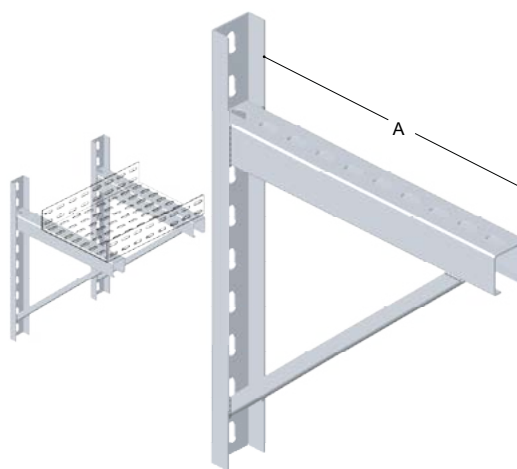

IN- 5007 Mão Francesa Reforçada