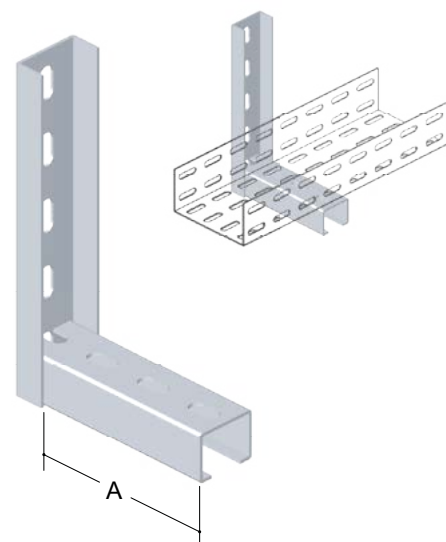

## SUPORTES

A linha SUPORTAÇÃO INECEL foi desenvolvida para tornar as instalações elétricas mais ágeis, práticas e flexíveis. Nossa equipe técnica está pronta para desenvolver e auxiliar em projetos customizados, desde a consultoria até a fabricação de peças exclusivas à necessidade do cliente, caso os produtos de linha não sejam aplicáveis a demanda.

IN- 5000 Suporte Suspensão p/ Tirante

IN- 5001 Suporte Suspensão p/ Cabo de Aço

IN- 5002 Suporte Suspensão Omega

IN- 5003 Suporte Suspensão Tipo " C "

IN- 5004 Suporte Suspensão Tipo " L "

IN- 5005 Suporte Suspensão Tipo " L " Reforçado

IN- 5100 Suporte Suspensão p/ Perfilado

IN- 5102 Suporte Curto p/ Perfilado

IN- 5103 Suporte Longo p/ Perfilado

IN- 5106 Suporte Luminaria Curto p/ Perfilado

IN- 5107 Suporte Luminaria Longo p/ Perfilado

DIMENSÃO "B"	VARIACÃO BITOLA DE ELETRODUTOS		
	100	1/2"	3/4"
150	1 1/4"	1 1/2"	2"