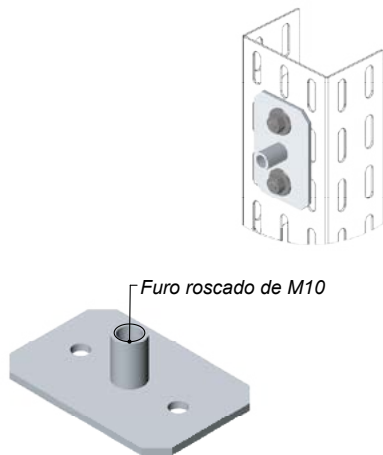

IN- 5400 Cantoneira Abas Iguais

DIMENSÕES					
ESP.	ALT.xLAG.	ESP.	ALT.xLAG.	ESP.	ALT.xLAG.
<b>1/8</b>	3/4"	<b>3/16</b>	1"	<b>1/4</b>	1"
	1"		1 1/4"		1 1/4"
	1 1/4"		1 1/2"		1 1/2"
	1 1/2"		2"		2"
	2"		2 1/2"		2 1/2"

IN- 5006 Mão Francesa Simples

IN- 5007 Mão Francesa Reforçada

IN- 5008 Mão Francesa Dupla

IN- 5009 Mão Francesa Especial

IN- 5200 Suporte Lateral p/ Leito  
*IN- 5210 Suporte Lateral p/ Leito Aba de 45*

IN- 5201 Suporte Omega p/ Leito  
*IN- 5211 Suporte Omega p/ Leito Aba de 45*

IN- 5202 Suporte de Fixação p/ Leito  
*IN- 5212 Suporte de Fixação p/ Leito Aba de 45*

IN- 5204 Grapa Fixa

IN- 5203 Grapa Guia

IN- 5205 Suporte de Fixação "I" p/ eletrocalha

IN- 5205 Suporte de Fixação "L" p/ eletrocalha