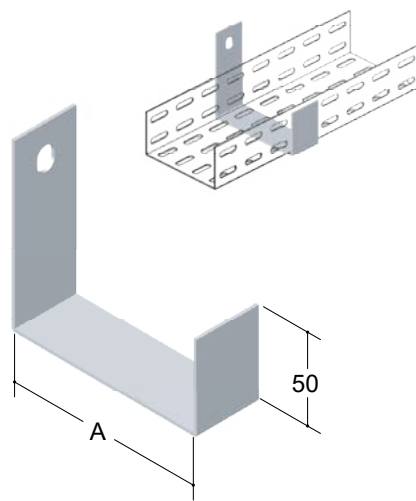

## SUPORTES

A linha SUPORTAÇÃO INECEL foi desenvolvida para tornar as instalações elétricas mais ágeis, práticas e flexíveis. Nossa equipe técnica está pronta para desenvolver e auxiliar em projetos customizados, desde a consultoria até a fabricação de peças exclusivas à necessidade do cliente, caso os produtos de linha não sejam aplicáveis a demanda.

IN- 5000 Suporte Suspensão p/ Tirante

IN- 5001 Suporte Suspensão p/ Cabo de Aço

IN- 5002 Suporte Suspensão Omega

IN- 5003 Suporte Suspensão Tipo " C "

IN- 5004 Suporte Suspensão Tipo " L "

IN- 5005 Suporte Suspensão Tipo " L " Reforçado

IN- 5100 Suporte Suspensão p/ Perfilado

IN- 5102 Suporte Curto p/ Perfilado

IN- 5103 Suporte Longo p/ Perfilado

IN- 5106 Suporte Luminaria Curto p/ Perfilado

IN- 5107 Suporte Luminaria Longo p/ Perfilado

DIMENSÃO "B"	VARIACÃO BITOLA DE ELETRODUTOS		
	100	1/2"	3/4"
150	1 1/4"	1 1/2"	2"