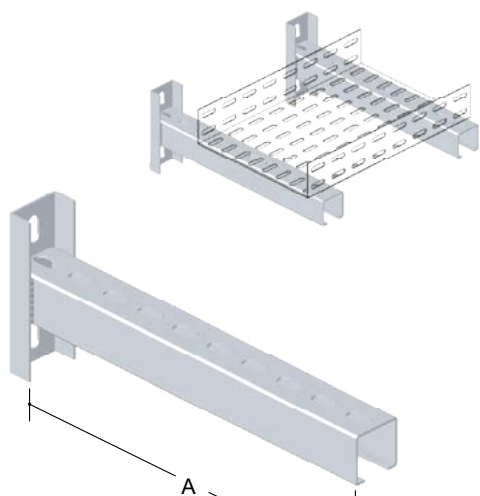

IN- 5110 Suporte Curto p/ Eletroduto

IN- 5101 Suporte Suspensão p/ Perfilado Duplo 76x38

IN- 5104 Suporte Curto p/ Perfilado Duplo

IN- 5105 Suporte Longo p/ Perfilado Duplo 76x38

IN- 5108 Suporte Luminaria Curto p/ Perfilado Duplo 76x38

IN- 5109 Suporte Luminaria Longo p/ Perfilado Duplo 76x38

IN- 5300 Cantoneira Perfurada - Mod. B - 38x38  
IN- 5300 Cantoneira Perfurada - Mod. A - 25x25

■ Legendas na cor laranja são variações da mesma peça

IN- 5400 Cantoneira Abas Iguais

DIMENSÕES					
ESP.	ALT.xLAG.	ESP.	ALT.xLAG.	ESP.	ALT.xLAG.
<b>1/8</b>	3/4"	<b>3/16</b>	1"	<b>1/4</b>	1"
	1"		1 1/4"		1 1/4"
	1 1/4"		1 1/2"		1 1/2"
	1 1/2"		2"		2"
	2"		2 1/2"		2 1/2"