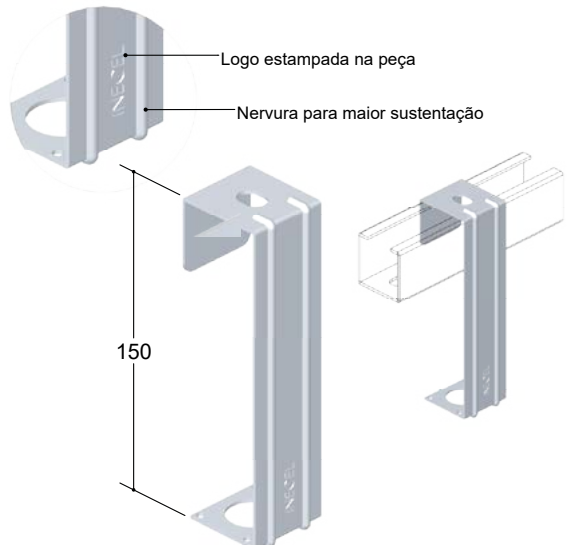

IN- 5000 Suporte Suspensão p/ Tirante

IN- 5001 Suporte Suspensão p/ Cabo de Aço

IN- 5002 Suporte Suspensão Omega

IN- 5003 Suporte Suspensão Tipo " C "

IN- 5004 Suporte Suspensão Tipo " L "

IN- 5005 Suporte Suspensão Tipo " L " Reforçado

IN- 5100 Suporte Suspensão p/ Perfilado

IN- 5102 Suporte Curto p/ Perfilado

IN- 5103 Suporte Longo p/ Perfilado

IN- 5106 Suporte Luminaria Curto p/ Perfilado

IN- 5107 Suporte Luminaria Longo p/ Perfilado

DIMENSÃO "B"	VARIACÃO BITOLA DE ELETRODUTOS		
	100	1/2"	3/4"
150	1 1/4"	1 1/2"	2"

IN- 5110 Suporte Curto p/ Eletroduto

IN- 5101 Suporte Suspensão p/ Perfilado Duplo 76x38

IN- 5104 Suporte Curto p/ Perfilado Duplo

IN- 5105 Suporte Longo p/ Perfilado Duplo 76x38

IN- 5108 Suporte Luminaria Curto p/ Perfilado Duplo 76x38