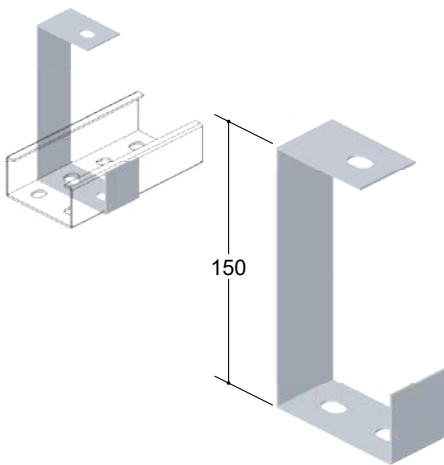

IN- 5100 Suporte Suspensão p/ Perfilado

IN- 5102 Suporte Curto p/ Perfilado

IN- 5103 Suporte Longo p/ Perfilado

IN- 5106 Suporte Luminaria Curto p/ Perfilado

IN- 5107 Suporte Luminaria Longo p/ Perfilado

DIMENSÃO "B"	VARIACÃO BITOLA DE ELETRODUTOS		
	100	1/2"	3/4"
150	1 1/4"	1 1/2"	2"

IN- 5110 Suporte Curto p/ Eletroduto

IN- 5101 Suporte Suspensão p/ Perfilado Duplo 76x38

IN- 5104 Suporte Curto p/ Perfilado Duplo

IN- 5105 Suporte Longo p/ Perfilado Duplo 76x38

IN- 5108 Suporte Luminaria Curto p/ Perfilado Duplo 76x38