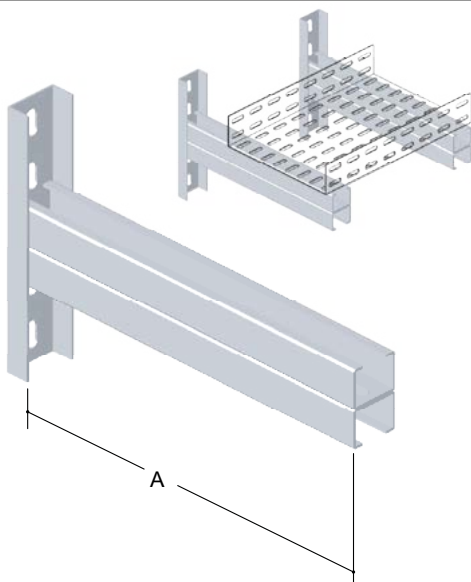

IN- 5400 Cantoneira Abas Iguais

DIMENSÕES					
ESP.	ALT.xLAG.	ESP.	ALT.xLAG.	ESP.	ALT.xLAG.
<b>1/8</b>	3/4"	<b>3/16</b>	1"	<b>1/4</b>	1"
	1"		1 1/4"		1 1/4"
	1 1/4"		1 1/2"		1 1/2"
	1 1/2"		2"		2"
	2"		2 1/2"		2 1/2"

IN- 5006 Mão Francesa Simples

IN- 5007 Mão Francesa Reforçada

IN- 5008 Mão Francesa Dupla

IN- 5009 Mão Francesa Especial

IN- 5200 Suporte Lateral p/ Leito  
*IN- 5210 Suporte Lateral p/ Leito Aba de 45*

IN- 5201 Suporte Omega p/ Leito  
*IN- 5211 Suporte Omega p/ Leito Aba de 45*