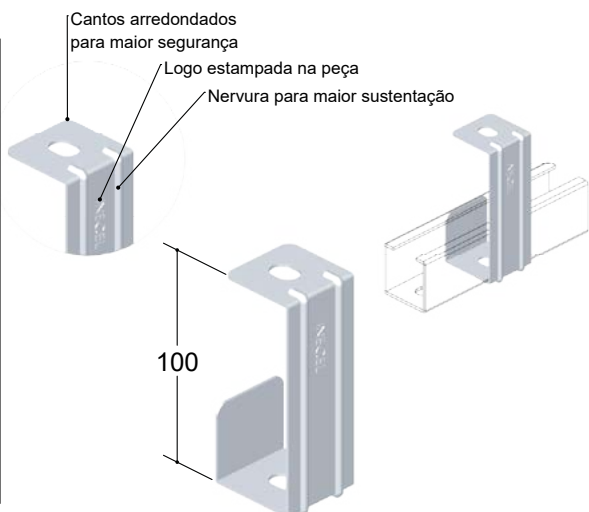

## SUPORTES

A linha SUPORTAÇÃO INECEL foi desenvolvida para tornar as instalações elétricas mais ágeis, práticas e flexíveis. Nossa equipe técnica está pronta para desenvolver e auxiliar em projetos customizados, desde a consultoria até a fabricação de peças exclusivas à necessidade do cliente, caso os produtos de linha não sejam aplicáveis a demanda.

IN- 5000 Suporte Suspensão p/ Tirante

IN- 5001 Suporte Suspensão p/ Cabo de Aço

IN- 5002 Suporte Suspensão Omega

IN- 5003 Suporte Suspensão Tipo " C "

IN- 5004 Suporte Suspensão Tipo " L "

IN- 5005 Suporte Suspensão Tipo " L " Reforçado

IN- 5100 Suporte Suspensão p/ Perfilado

IN- 5102 Suporte Curto p/ Perfilado

IN- 5103 Suporte Longo p/ Perfilado

IN- 5106 Suporte Luminaria Curto p/ Perfilado

IN- 5107 Suporte Luminaria Longo p/ Perfilado

DIMENSÃO "B"	VARIACÃO BITOLA DE ELETRODUTOS		
	100	1/2"	3/4"
150	1 1/4"	1 1/2"	2"